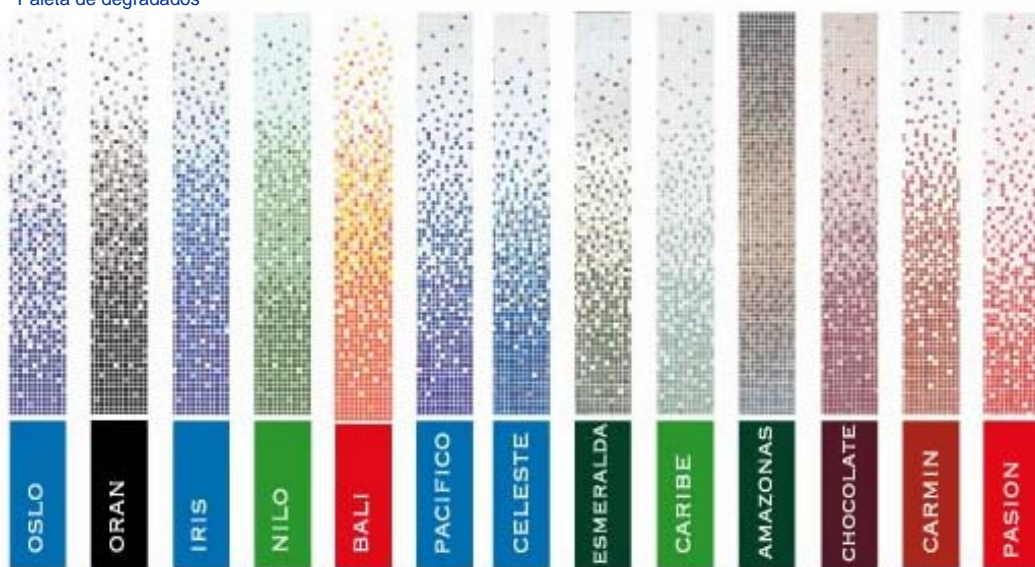

## GRESSITE 506 MARRÓN NIEBLA

Piezas de 2.5x2.5 distribuidas en papel de 31.7x31.7

\*Disponibles bajo pedido las mallas con puntos de silicona

Artículos en stock

Cod.Artículo	Descripción
122121101	GRESSITE 100 BLANCO (2.5MM) 31.7x31.7
122129001	GRESSITE 106 CELESTE (2.5MM) 31.7x31.7
125129066	GRESSITE 110 NIEBLA MALLA (2.5MM) 31.7x31.7
122129004	GRESSITE 110-NIEBLA CELESTE(2.5mm) 31.7x31.7
125129007	GRESSITE 501-NIEBLA (2.5MM) 31.7x31.7
122129003	GRESSITE 506-NIEBLA MARRON (2.5MM) 31.7x31.7
124129001	GRESSITE CEN. OLAS 25x31.7
124129002	GRESSITE CENEFA "A" 15x31.7
125129032	GRESSITE DELFIN 3.170x1270 (FONDO 110)
122121113	GRESSITE DELFIN 3.170x1270 (FONDO 106)
122129020	GRESSITE ESTRELLA FONDO 110 1.902x1.902
125129006	GRESSITE FOCA FONDO 110 1.9x2.22

# Gressite

Paleta de colores lisos

Paleta de nieblas

Paleta de degradados

Otros formatos disponibles