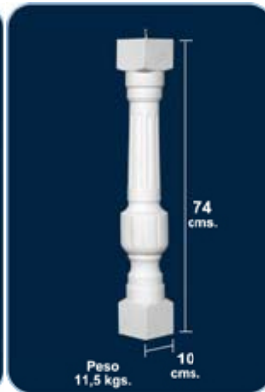

Balaustre Granada