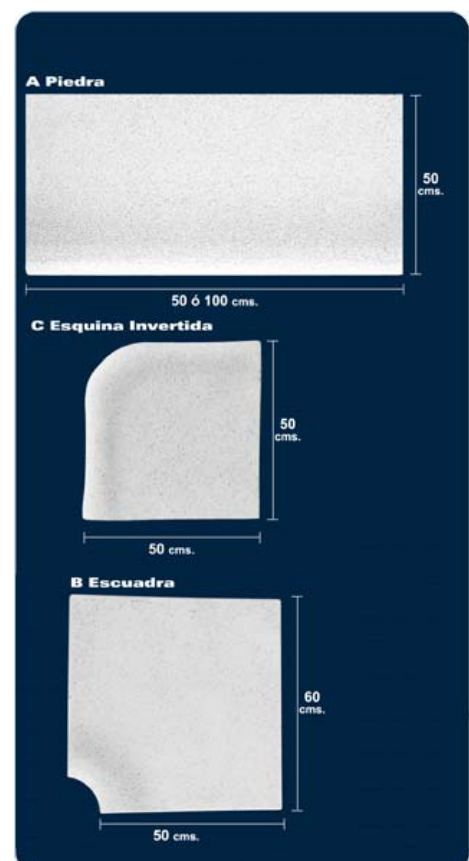

Bellotas

Bolas

Pirámides

Cod.Artículo	Descripción
5401540011	BALAUSTRÉ ATENAS 10x35
5401540047	BALAUSTRÉ ATENAS 10x50
5401540010	BALAUSTRÉ ATENAS 10x70
5401540042	BALAUSTRÉ ATENAS ESCALERA 10x70
5401540035	BALAUSTRÉ GRANADA 10x74
5401540013	BASE ALTA 14x8 DE 1 MT
5401540019	BASE DE PILAR DE 22x22
5401540016	BELLOTA 17x17
5401540004	BELLOTA 22x22x35
5401540015	BOLA DE 17x17
5401540017	BOLA DE 22x22
5401540050	BORDE DE PISCINA ESQUINA INVERTIDA
5401540024	BORDE DE PISCINA (chino) 50x100
00630000	BORDE DE PISCINA ESQUINA (chino) 50X100
5401540012	PASAMANOS DE 1 MT (6x17x100)
5401540014	PILAR 18x18x110
5401540045	PILAR 18x18x80 (PEQUEÑO)
5415400009	PINACULOS 22x22x43
5401540008	PIÑAS 17x17x36
5401540007	PIÑAS 22x22x36
5415400008	PIRAMIDES 22x22x7
5415400010	PIRAMIDES 22x22x33
5415400007	PIRAMIDES 30x30x9

Bordes para piscinas

Prefabricados

Cod. Artículo	Descripción
0001000021	SOMBRETERE TEJA ENVEJECIDA 52x52
0001000020	SOMBRETERE TEJA ROJA 52x52
01390004	BORDILLO CASTELLON BLANCO 6X20X50
01390005	BORDILLO TARRAGONA SALMON 6X20X50
13921390001	SALAMANCA 2x40x60
13941390013	ANGULO SALAMANCA REC. 8x14x30
13941390049	ESQUINA APLACADA SALAMANCA 40x20x30
13941390015	ESQUINA ENTRANTE SALAMANCA 8x14x30
13941390010	ESQUINA SALIENTE SALAMANCA 8x14x30
13941390002	MOL.SALAMANCA REC. 8x14x60
13941390060	ANGULO INVERSO JAVEA 4.5x50x50
13941390036	ANGULO JAVEA RECTO 4.5x64x64
13941390035	REMATE JAVEA 4.5x25x50
01390009	PLAQUETA RANURADA 4X20X40
13941390022	PIRINEOS ANETO 1x14x28
13941390023	PIRINEOS CREMA 1x14x28
6211624500	LADRILLO BISELADO ROJO HIDROFUGADO 25x12x4
6211624501	LADRILLO CANTO VIVO ROJO HIDROFUGADO 24x12x4
0001000006	LADRILLO REFRACTARIO 22x11x4