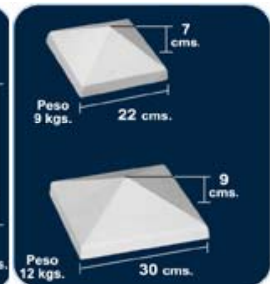

Bellotas

Bolas

Pirámides

Cod.Artículo	Descripción
5401540011	BALAUSTRÉ ATENAS 10x35
5401540047	BALAUSTRÉ ATENAS 10x50
5401540010	BALAUSTRÉ ATENAS 10x70
5401540042	BALAUSTRÉ ATENAS ESCALERA 10x70
5401540035	BALAUSTRÉ GRANADA 10x74
5401540013	BASE ALTA 14x8 DE 1 MT
5401540019	BASE DE PILAR DE 22x22
5401540016	BELLOTA 17x17
5401540004	BELLOTA 22x22x35
5401540015	BOLA DE 17x17
5401540017	BOLA DE 22x22
5401540050	BORDE DE PISCINA ESQUINA INVERTIDA
5401540024	BORDE DE PISCINA (chino) 50x100
00630000	BORDE DE PISCINA ESQUINA (chino) 50X100
5401540012	PASAMANOS DE 1 MT (6x17x100)
5401540014	PILAR 18x18x110
5401540045	PILAR 18x18x80 (PEQUEÑO)
5415400009	PINACULOS 22x22x43
5401540008	PIÑAS 17x17x36
5401540007	PIÑAS 22x22x36
5415400008	PIRAMIDES 22x22x7
5415400010	PIRAMIDES 22x22x33
5415400007	PIRAMIDES 30x30x9