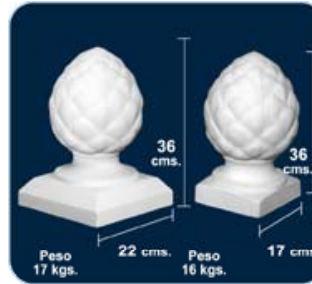

Terminaciones

Piñas