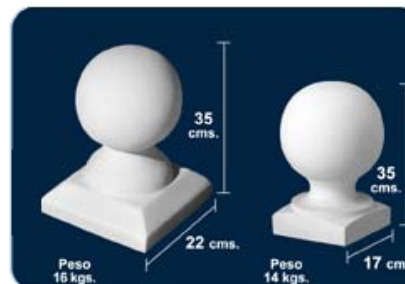

Bellotas

Bolas

Pirámides

Cod.Artículo	Descripción
5401540011	BALAUSTRÉ ATENAS 10x35
5401540047	BALAUSTRÉ ATENAS 10x50
5401540010	BALAUSTRÉ ATENAS 10x70
5401540042	BALAUSTRÉ ATENAS ESCALERA 10x70
5401540035	BALAUSTRÉ GRANADA 10x74
5401540013	BASE ALTA 14x8 DE 1 MT
5401540019	BASE DE PILAR DE 22x22
5401540016	BELLOTA 17x17
5401540004	BELLOTA 22x22x35
5401540015	BOLA DE 17x17
5401540017	BOLA DE 22x22
5401540050	BORDE DE PISCINA ESQUINA INVERTIDA
5401540024	BORDE DE PISCINA (chino) 50x100
00630000	BORDE DE PISCINA ESQUINA (chino) 50X100
5401540012	PASAMANOS DE 1 MT (6x17x100)
5401540014	PILAR 18x18x110
5401540045	PILAR 18x18x80 (PEQUEÑO)
5415400009	PINACULOS 22x22x43
5401540008	PIÑAS 17x17x36
5401540007	PIÑAS 22x22x36
5415400008	PIRAMIDES 22x22x7
5415400010	PIRAMIDES 22x22x33
5415400007	PIRAMIDES 30x30x9