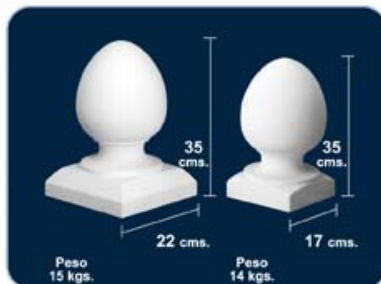

Bellotas

Bolas

Pirámides

Cod.Artículo	Descripción
5401540011	BALAUSTRÉ ATENAS 10x35
5401540047	BALAUSTRÉ ATENAS 10x50
5401540010	BALAUSTRÉ ATENAS 10x70
5401540042	BALAUSTRÉ ATENAS ESCALERA 10x70
5401540035	BALAUSTRÉ GRANADA 10x74
5401540013	BASE ALTA 14x8 DE 1 MT
5401540019	BASE DE PILAR DE 22x22
5401540016	BELLOTA 17x17
5401540004	BELLOTA 22x22x35
5401540015	BOLA DE 17x17
5401540017	BOLA DE 22x22
5401540050	BORDE DE PISCINA ESQUINA INVERTIDA
5401540024	BORDE DE PISCINA (chino) 50x100
00630000	BORDE DE PISCINA ESQUINA (chino) 50X100
5401540012	PASAMANOS DE 1 MT (6x17x100)
5401540014	PILAR 18x18x110
5401540045	PILAR 18x18x80 (PEQUEÑO)
5415400009	PINACULOS 22x22x43
5401540008	PIÑAS 17x17x36
5401540007	PIÑAS 22x22x36
5415400008	PIRAMIDES 22x22x7
5415400010	PIRAMIDES 22x22x33
5415400007	PIRAMIDES 30x30x9